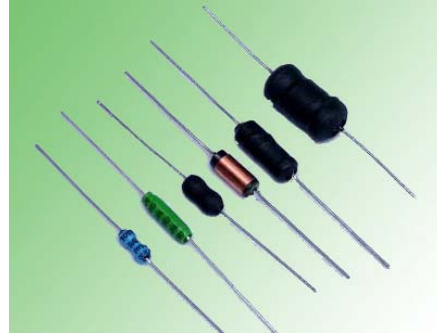

Excel in china
鸿元电感

产品目录

色环电感
LGA
P1. 1-1. 5

工字电感
LGB
P2. 1-2. 5

音频线圈
LGBA
P3. 1-3. 2

滤波电感
LGC
P4. 1-4. 4

涂装电感
LGD
P5. 1

升压电感
LGE
P6. 15

阻流电感
LGF
P7. 1-7. 3

环形电感
LGC
P8. 1-8. 2

EIM 滤波
LGHA
P9. 1

可调线圈
LKA
P10. 1-10. 5

射频线圈
LKB
P11. 1

功率贴片
SMD
P12. 1-12. 3

积层电感
SMDA
P13. 1-13. 3

积层磁珠
SMDB
P14. 1-14. 4