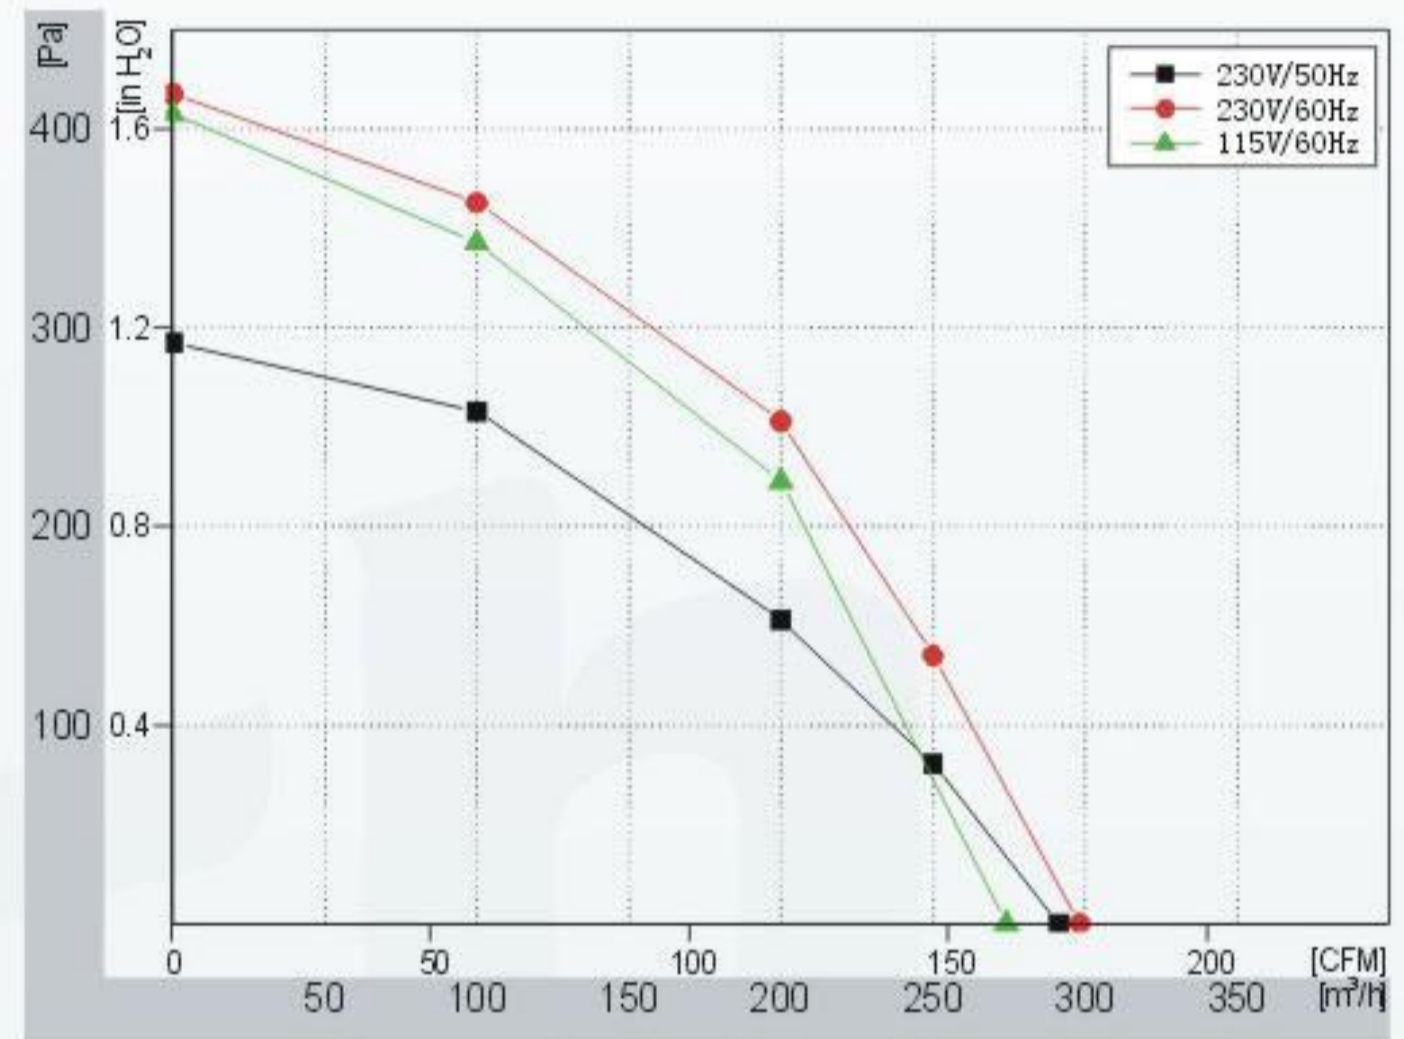

交流单进口离心风机

AC centrifugal blower single inlet, $\phi 120-62$

- 蜗壳和风轮均采用镀锌板制成
- 电机防护等级, IP44
- 采用滚珠轴承
- CCC, CE 认证

- **Material:** scroll housing and impeller made of galvanized sheet steel
- **Type of protection:** IP44
- **Bearing:** ball bearings
- **Approvals:** CCC, CE

Type	Motor	Voltage	Frequency	Airflow	Speed	Power	Current	Capacitor	Amb. Temp	Insulation
		VAC	Hz	m³/h	RPM	W	A	μ F/VDB	°C	Class
FD120B	068-015-2	230	50/60	290/298	2180/2210	81/95	0.37/0.42	2/450	-25~+40	F
FD120A	068-015-2	115	60	274	2070	91	0.82	6/250	-25~+40	F